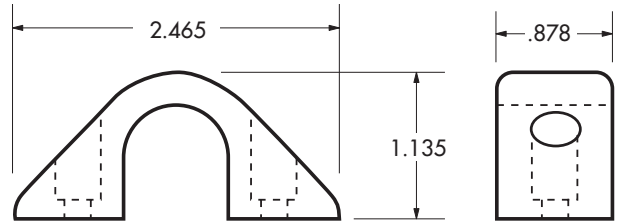

C-033

C-033

Black

Table Arm Bracket

002 500

16,000

C-036

C-036