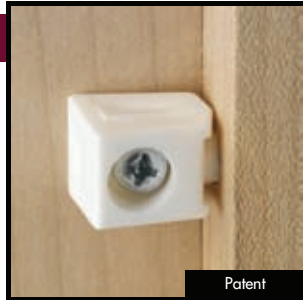

T-125

- T-125
- T-125-01
- T-125-02

- Beige
- White
- Natural-ABS