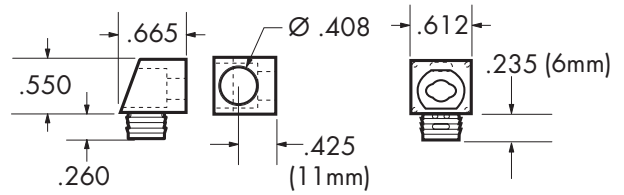

Foam Sheet Clip

9 002 2,000

42,000

T-120

- T-120
- T-120-01
- T-120-02

- Beige
- White
- Clear

RTA Connector

5,000