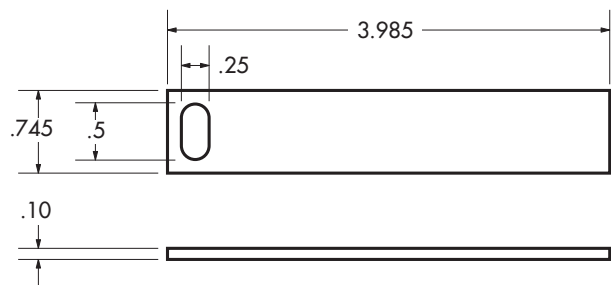

C-220-02

Beige

C-220-03

Black

Grit Smoothness Gauge Test Strip

C-220-00 G6 #32, C-220-01 G6 #250,
C-220-02 G6 #500, C-220-03 SH6 #500

N/A

N/A