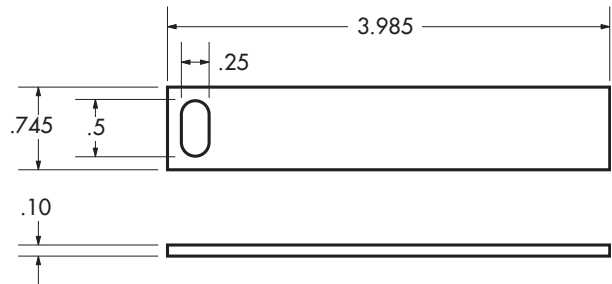

Smoothness Gauge