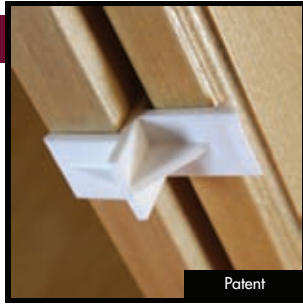

T-892

T-892

White