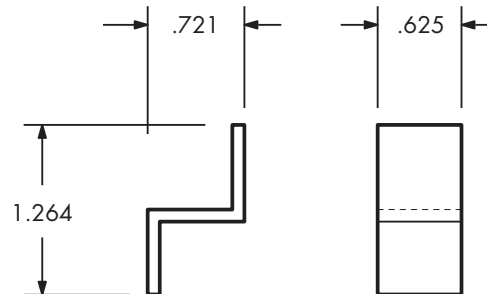

3,500

112,000

T-182

T-182

Natural-ABS

Z Clip Shelf Hold Down

3,000

225,000