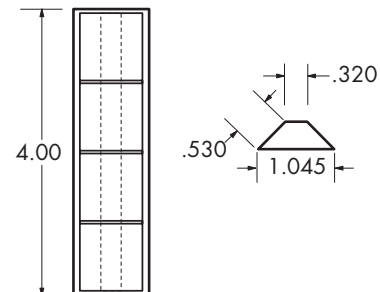

35 001 5,000

90,000

**T-481**

**Glue and Staple Block**

- T-481-00 Natural-S
- T-481-01 White-S
- T-481-02 Beige-S

28 001 3,000

54,000

**T-485**

**Glue and Staple Block**

- T-485-00 Beige-S
- T-485-01 Natural-E
- T-485-02 Natural-S

26 001 2,000

36,000