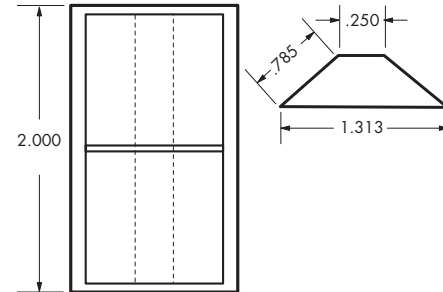

**T-475**

**Glue and Staple Block**

- T-475-01 Vanilla-E
- T-475-02 Beige-E
- T-475-03 Natural-S
- T-475-04 White-S
- T-475-05 Natural-PE

26 001 1,800

32,400

**T-480**

**Glue and Staple Block**

- T-480-00 Beige-S
- T-480-01 Natural-E
- T-480-02 White-S
- T-480-03 Natural-S
- T-480-04 White-ABS

35 001 5,000

90,000

**T-481**

**Glue and Staple Block**

- T-481-00 Natural-S
- T-481-01 White-S
- T-481-02 Beige-S

28 001 3,000

54,000

**T-485**