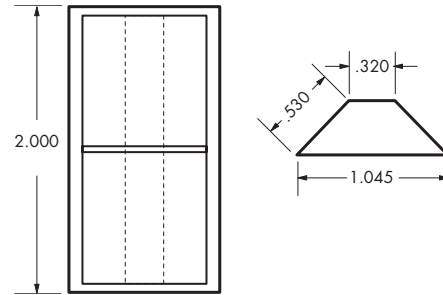

**T-475**

**Glue and Staple Block**

- T-475-01 Vanilla-E
- T-475-02 Beige-E
- T-475-03 Natural-S
- T-475-04 White-S
- T-475-05 Natural-PE

26 001 1,800

32,400

**T-480**

**Glue and Staple Block**

- T-480-00 Beige-S
- T-480-01 Natural-E
- T-480-02 White-S
- T-480-03 Natural-S
- T-480-04 White-ABS