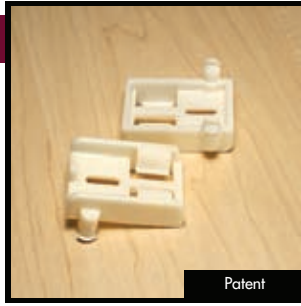

00608

GRA

V-Notch Bracket Right, 8mm Dowels

002 400

12,800

C-259

C-259

Natural